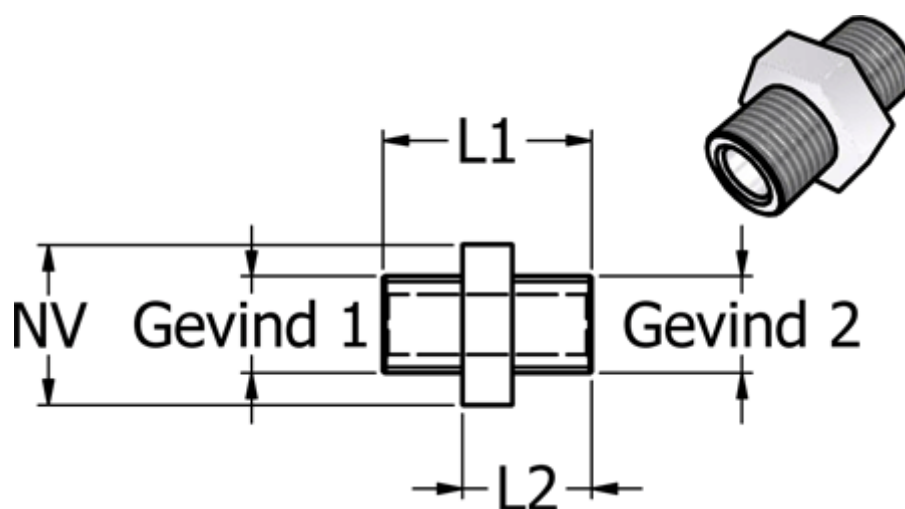

Varenummer: 586252303ES

Beskrivelse: Rustfast brystnippel 252.303-ES dobbelt, R 1/2" /R 1/2"  
med udvendigt konisk gevind

## Mål

Gevind 1 = R 1/2"

Gevind 2 = R 1/2"

L1 = 38

L2 = 22

NV = 27